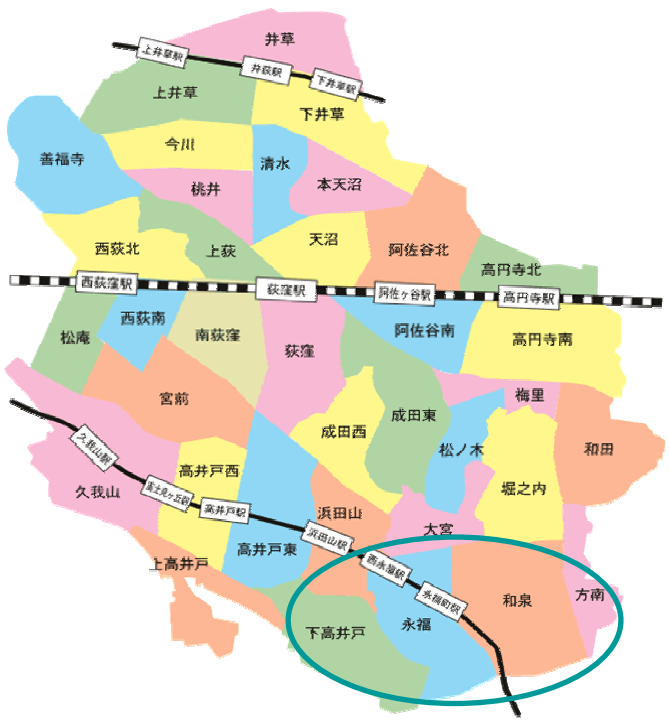

永福 和泉 地域からの要望の骨子

◎音楽・スポーツなどの活動拠点を。

杉並区内の中央線沿線には、駅ごとにクラシック、ジャズ、バンドといった音楽活動拠点がある。それに対抗して、京王井の頭線沿線の駅を含めた活動拠点を新たに設ける。

現在開放されていない運動場や学校を、お年寄りから子どもまでが幅広く利用できる場所にする。

◎教育・子育てがしやすい施設の運営・維持を。

保護者が子どもを連れて、気軽に立ち寄れる場所を併設する。

創造的で、個性的な心の働きを豊かにするための教育、および道徳的な意識や価値観を養うことを目的とした教育を、地域の人々が自主的に展開できるようにしたい。

◎商店街を含めた「まち全体の活性化」を。

永福和泉で、今の「まち」の問題点を検証し、活性化を推進したい。そのために、商店街、自治会、そして個々人の力を結集できるようにする。

活動拠点を候補地として、**杉並区立永福南小学校跡地**を希望します。
※多目的施設として最適な場所と考えています。